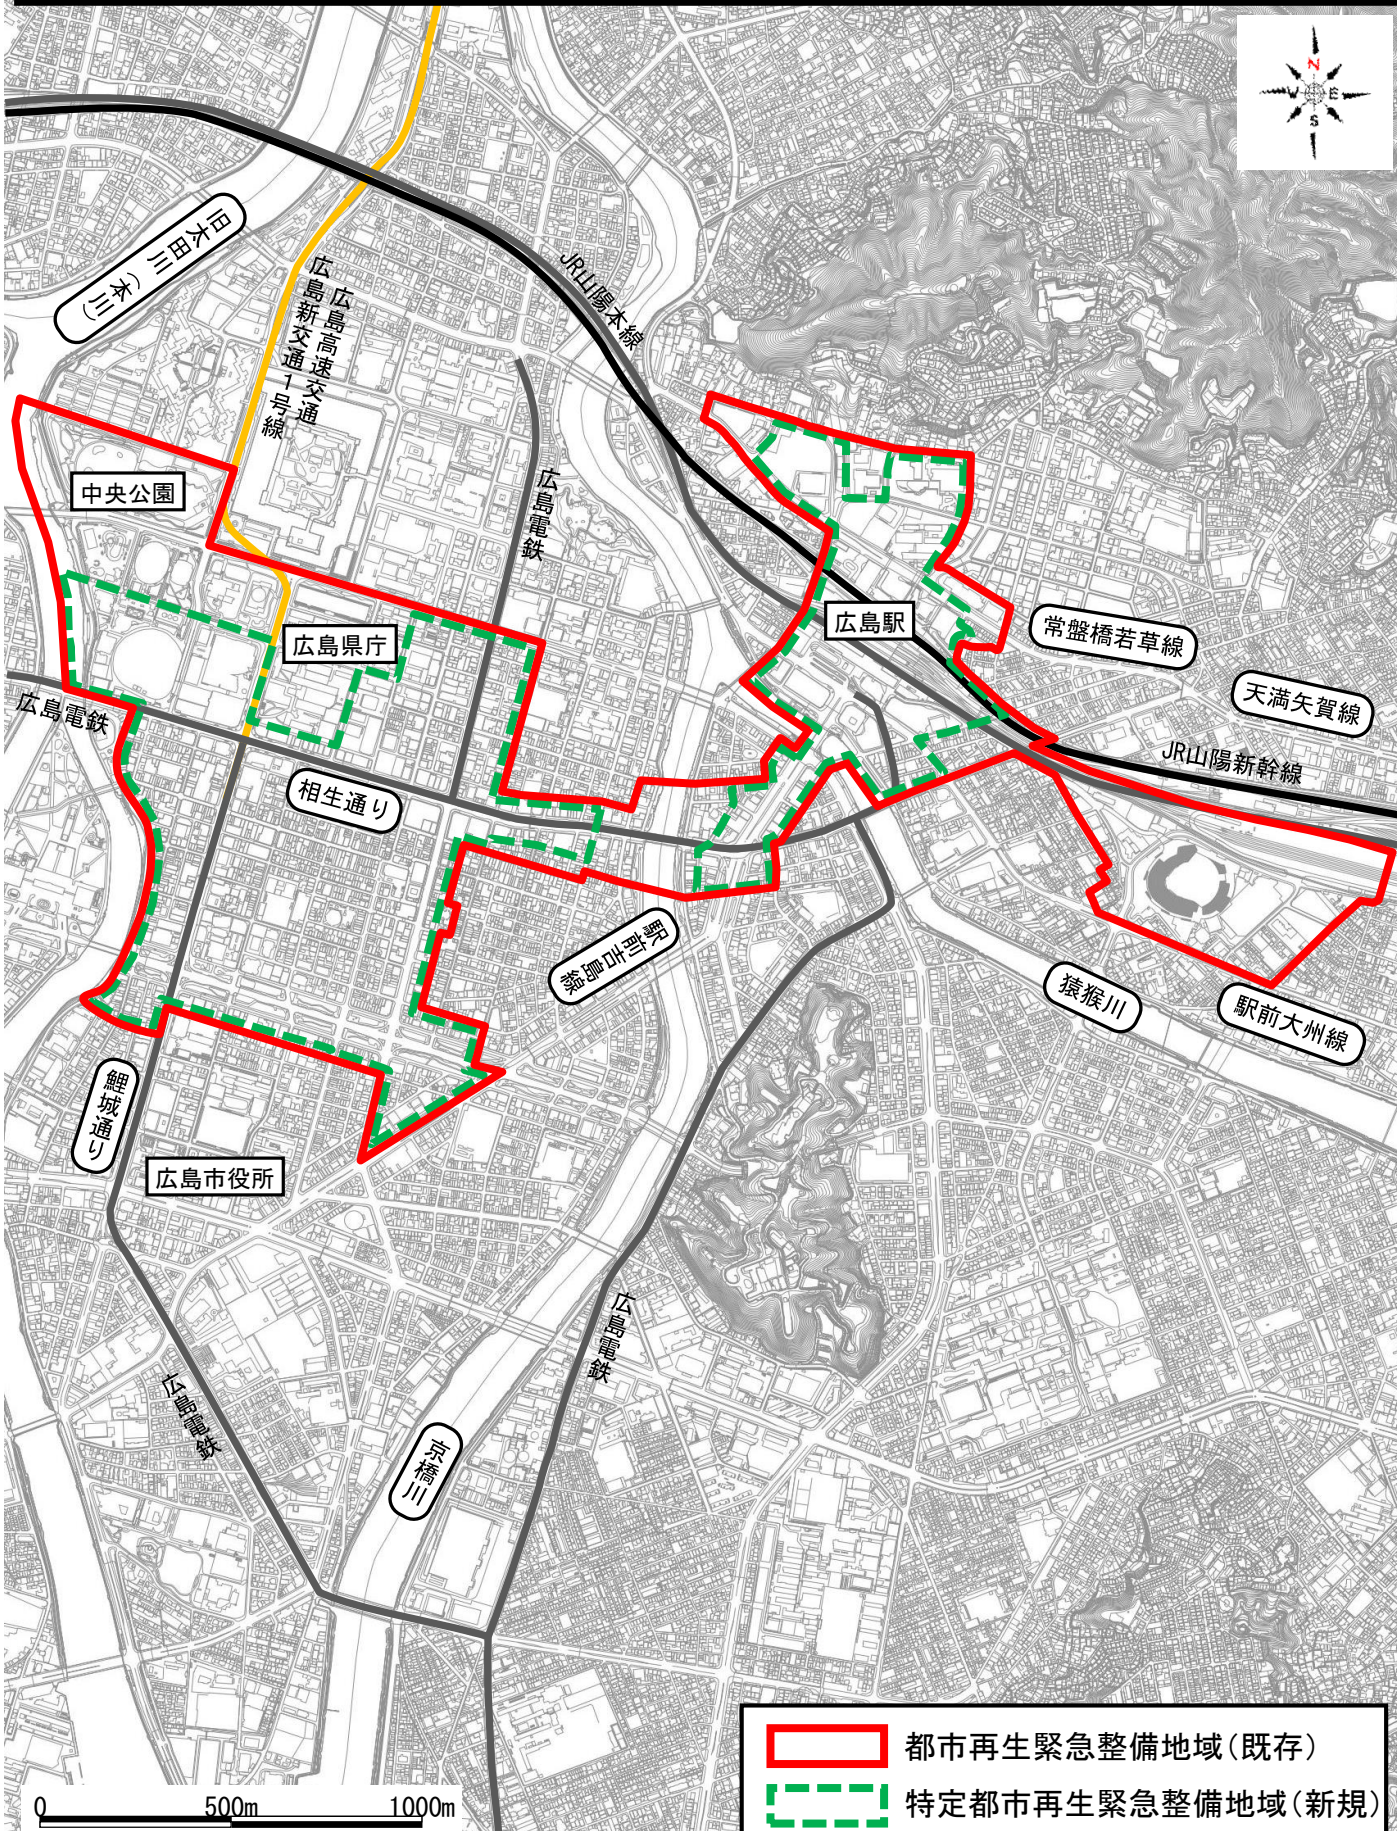

広島都心地域 <234ha【153ha】> 区域図

-  都市再生緊急整備地域(既存)
-  特定都市再生緊急整備地域(新規)